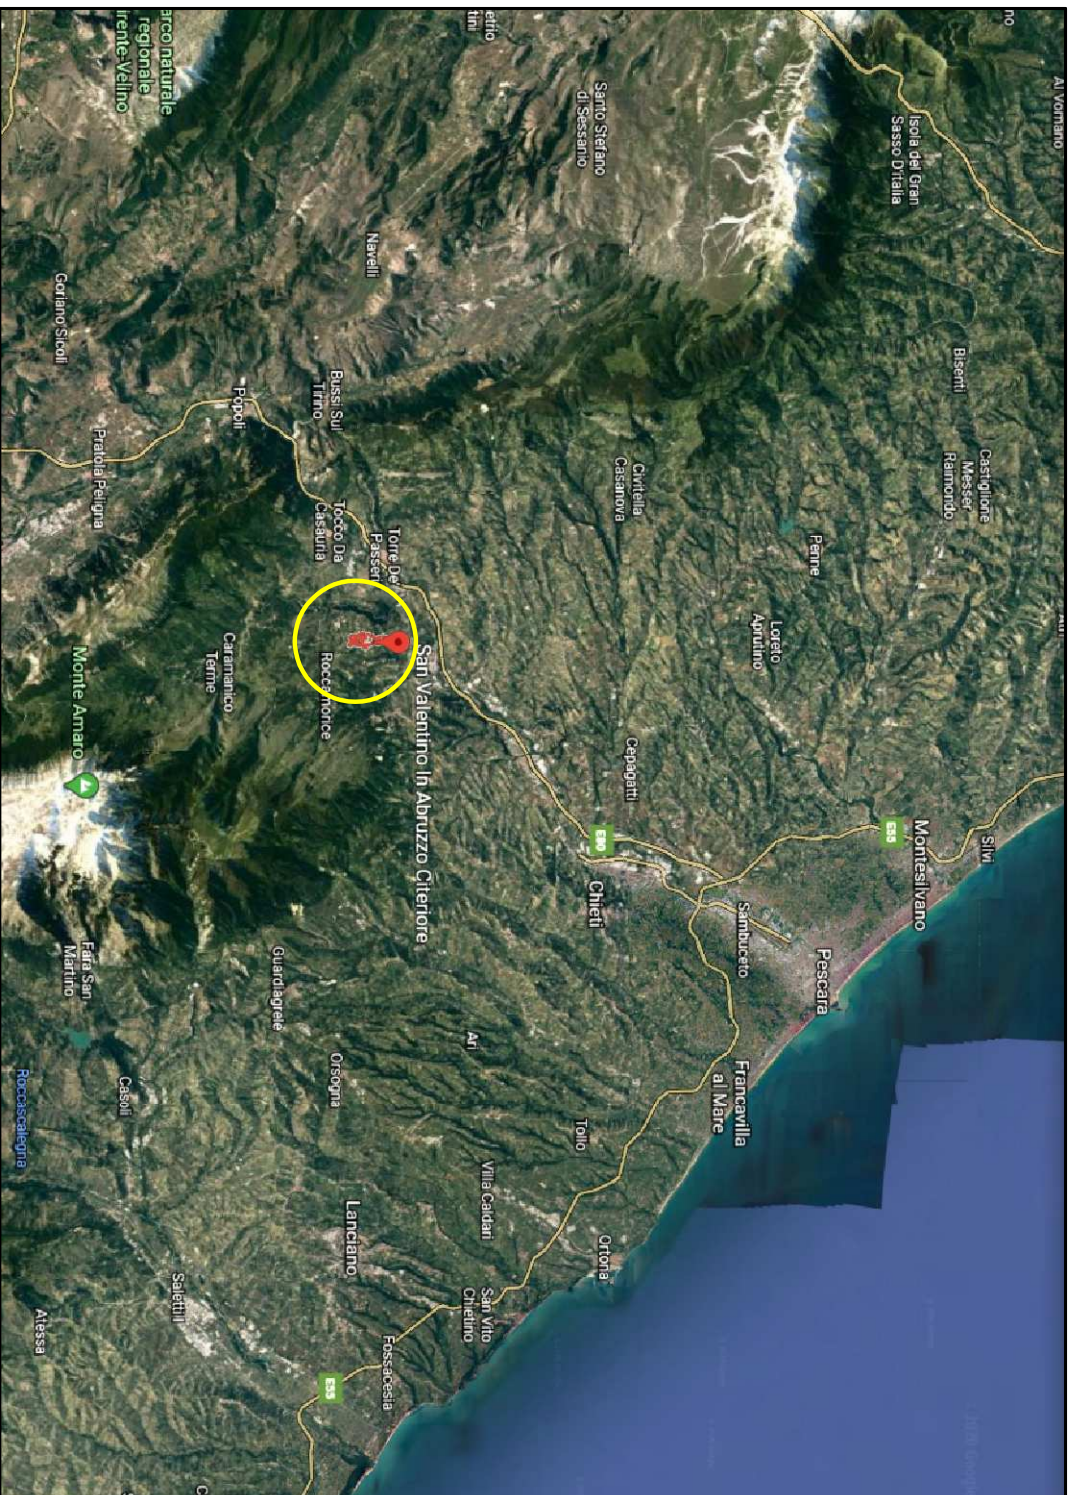

VISTA SATELLITARE SATELLITE VIEW

San Valentino in A.C. (PE)
450m s.l.m.

Percorrenza:
Travel time:

- Aeroporto di Pescara — 30 minuti
- Pescara Airport — 30 minutes
- Autostrada — 10 minuti
- Highway — 10 minutes
- Mare — 40 minuti
- Sea — 40 minutes
- Piste da sci — 35 minuti
- Ski slope — 35 minutes
- Roma — 2 ore
- Rome — 2 hours
- Stazione Ferroviaria Scafa — 10 minuti
- Train Station Scafa — 10 minutes